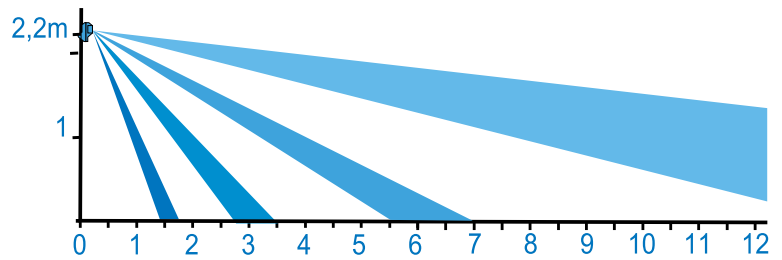

Poids : 115 g (avec pile, rotule et embase)

Température de fonctionnement : - 10 °C à + 55 °C

Usage intérieur

\* Jusqu'à 5 ans constatés en conditions réelles d'utilisation. \*\* Pour une température ambiante de 20 °C.

### Schématisation des faisceaux de détection